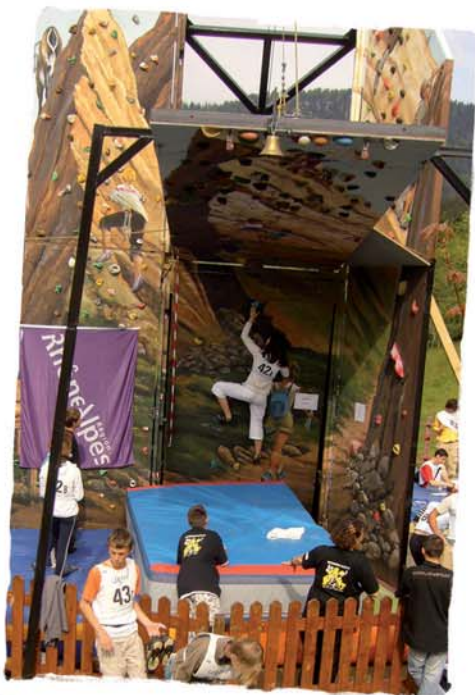

Le MUR de LYON et... ses insolites

Diversifiez vos événements, vos fêtes d'entreprise,
vos salons, vos fêtes de village...

Apportez une touche D'ORIGINALITE !

Mur mobile :

"Louez-le pour votre propre
événement".
toute l'année, tous lieux,
pour tous niveaux
(de 30 à 200 participants).

Installation sur votre propre site :

"Faîtes appel aux professionnels du spectacle
sur cordes". démonstrations, événementiel,
parcours aventure **Lyon's Park**.

Via ferrata de nuit :

"Dépassez vos limites". de février à novembre,
de nuit sur un site défini, pour tous niveaux
(de 10 à 30 participants).