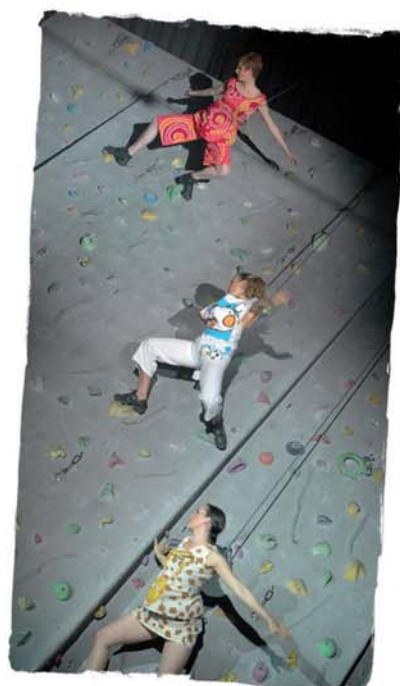

Le MUR de LYON et... votre événement

Le **MUR de LYON** vous propose

créativité et harmonie
EN TROIS DIMENSIONS
...à la hauteur de vos événements

“Les spectacles et démonstrations au Mur de LYON vous emporteront aux frontières de l’apesanteur”.
*salle de 20 000 m²,
12 à 15 mètres de hauteur, 1 200 m² de superficie totale, capacité de 300 personnes, mezzanine de 150 m², trois vestiaires, fresque murale extérieure.*

Privatisation de la salle, totale ou partielle, de 20 à 600 personnes.

Activités : initiation escalade, parcours aventure, Team Building, gestion du stress, challenges.

Annexes : buffet, démonstration escalade par des champions, show “Spiderman”, “Mission Impossible”, sono, lumière, aménagement de la salle.