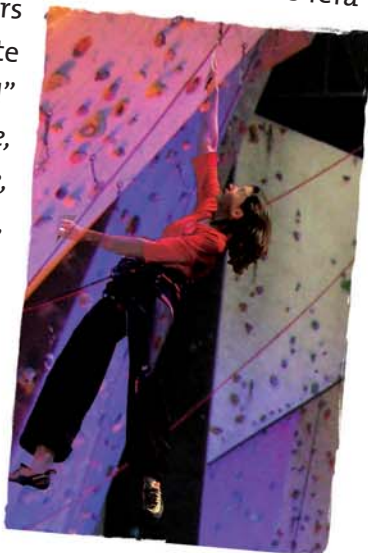

Le MUR de LYON et... votre comité d'entreprise

Détente, sensations, sécurité pour petits et grands, débutants ou confirmés...
de multiples formules s'offrent à vous.

Les soirées escalade :

"Venez en groupe découvrir les joies
de l'escalade ludique, accompagné
par un moniteur qui vous initiera
aux techniques de base et vous fera
traverser le parcours
aventure en toute
sécurité !"
*Pont de singe,
tyrolienne,
pont népalais,
filet...
Possibilité de
buffet sur place.*

La via ferrata :

"Allez parcourir la montagne grâce à des
circuits installés, plus ou moins escarpés
et équipés sur toute la longueur
d'un câble fixe où chaque personne
s'auto-assure".

Le canyoning :

"Descendez les cours d'eau en glissant
sur des toboggans naturels, en descen-
dant en rappel ou encore en sautant
dans des vasques d'eau, accompagné de
moniteurs Breveté d'Etats".

L'arbre de Noël :

"Réalisez le plus aventurier de vos arbres de
Noël grâce au **MUR de LYON**. Toute l'équipe
est à votre disposition pour vous faire
passer un moment inoubliable grâce aux
différents ateliers ludiques et au spectacle
aérien son et lumière de Spiderman".
Pour petits et grands.